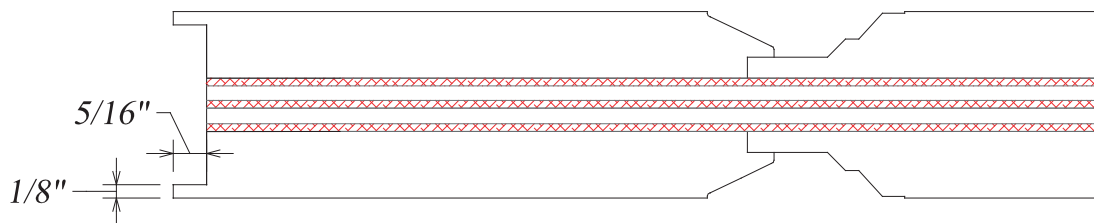

FyreWerks - 45-60 Minute 3 Ply  
MDF Plant-On Construction  
Step 1

FyreWerks - 45-60 Minute 3 Ply  
MDF Plant-On Construction  
Step 2

FyreWerks - 45-60 Minute 3 Ply  
MDF Plant-On Construction  
Step 3

FyreWerks - 45-60 Minute 3 Ply  
MDF Plant-On Construction  
Step 4